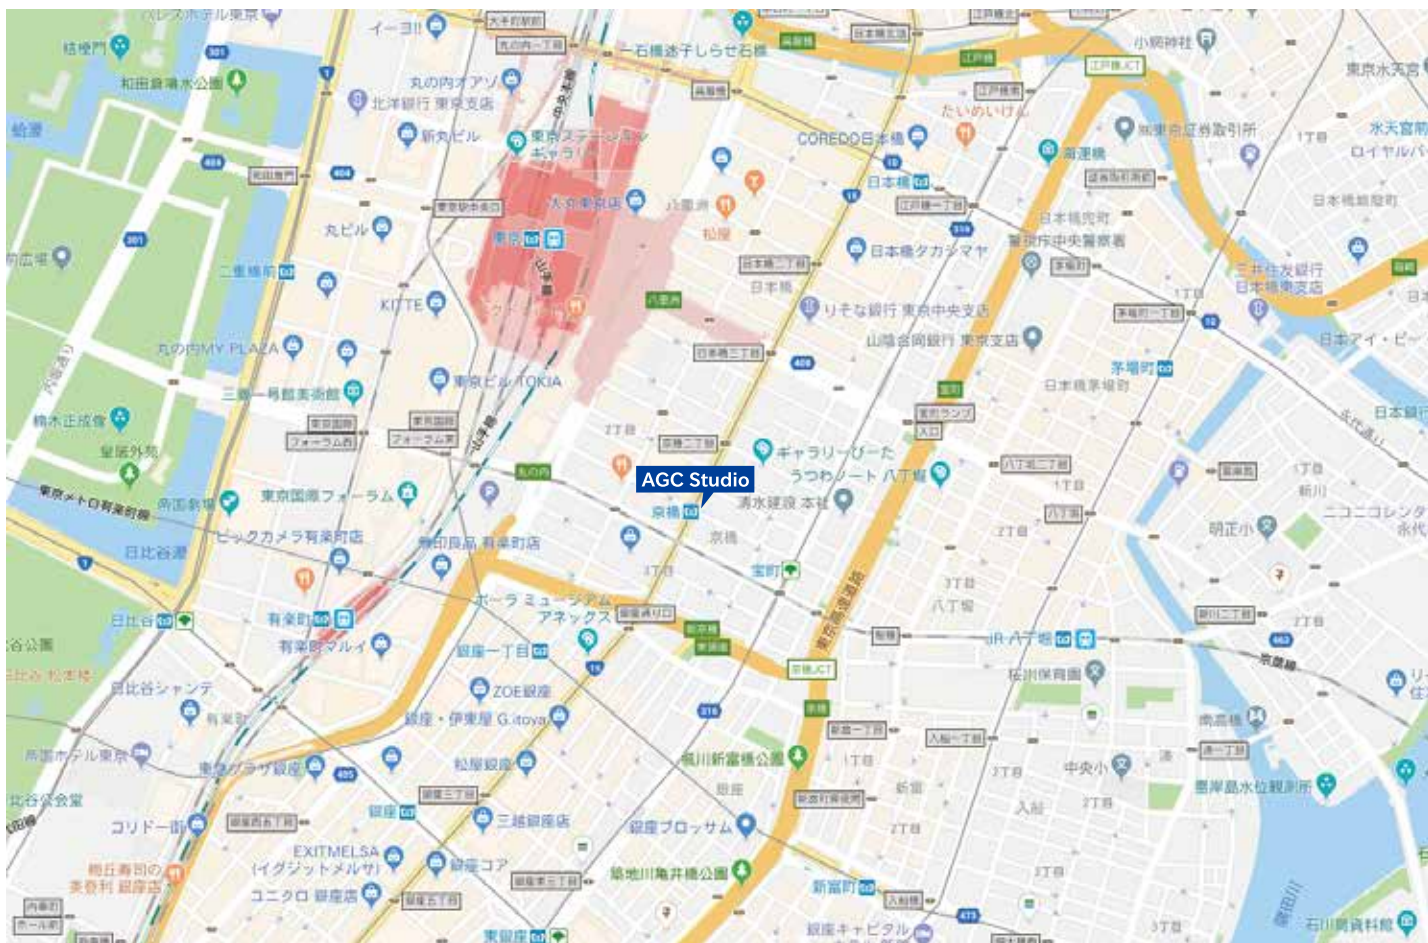

# AGC Studio へのアクセス

地図データ ©2018 Google, ZENRIN 500 フィート

## 電車でのアクセス

- 銀座線京橋駅4番出口より徒歩1分、  
銀座の中央通りと鍛冶橋通りの交差点
- JR東京駅八重洲南口より徒歩10分
- 有楽町線銀座一丁目駅より徒歩4分
- 都営浅草線宝町駅より徒歩3分